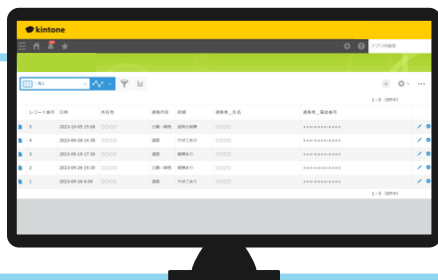

LINEで通報！市民の声を地図上で リアルタイムに確認が可能に

LINE -KANAMETO- 地図連携

住民からの通報とその対応業務をぜんぶオンライン化！

住民からの通報は
すべてLINE - KANAMETO - で収集！
住民は写真や位置情報も一緒に送信できる！

送信された情報は  kintone へ集約され、
職員はいつでも最新情報をチェックできる！

さらに！位置情報をもったデータは
 カンタンマップで場所を確認できる！